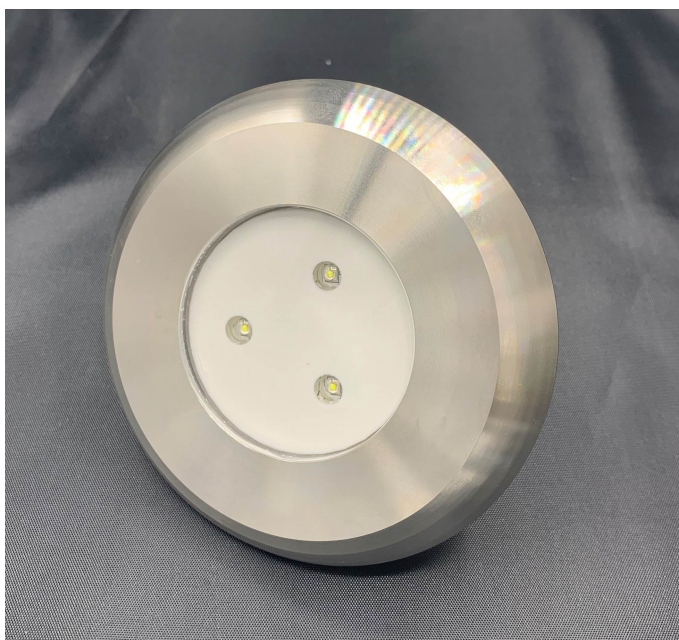

# SPOT LIGHT 3 Power LED IP68

## Disponibile per casse Spot light 30

Corpo: Acciaio AISI 316  
Controcassa: PVC  
Vetrino: Polimetilmetacrilato trasparente  
Lenti: 15° , 30° , 45° o 60°  
Resina: Poliuretana (PUR)  
Pressacavo: ottone nichelato  
Cavo: Olfelx Robust  
Optional: rivestimento con pellicole colorate ad alta resistenza.

## Bianco / White

Potenza / Power:	3 W
N. Led / No. Led:	3 power led
Temp. Colour:	2700K / 5000K
Lumen:	534 lm
PCB Materiale / Material:	Alluminio
Temp. Lavoro / Working temp:	-20°C +80°C
Vita Utile / Life:	80.000 h
Volts:	350 mA

## Available for case Spot light 30

*Body: Stainless Steel AISI 316  
Outercase: PVC  
Glass: Polimetacrilato trasparente  
Lens: 15° , 30° , 45° o 60°  
Resin: Polyurethane resin (PUR)  
Gland: nichel brass  
Cable: Olfelx Robust  
Optional: wrapping with premium quality coloured film*