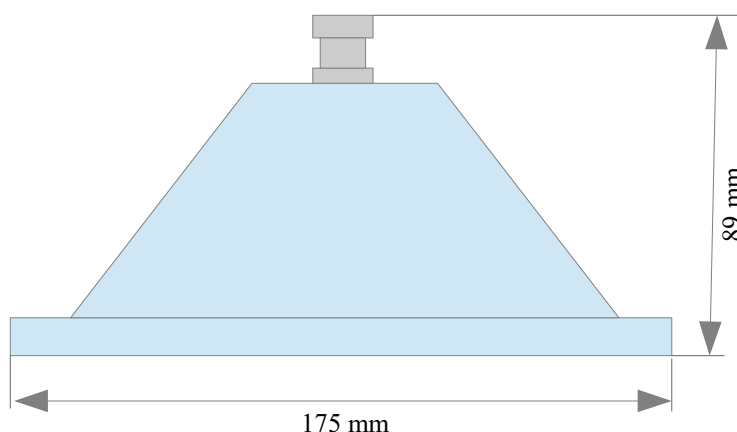

Spotlight 100 RGBW Power IP68

Faro a Led realizzato in PVC bianco anticorrosione, grado di protezione IP68 con pressacavo in ottone nichelato. Adatto per la sostituzione di lampade PAR56 comunemente utilizzate nei fari per piscine.

Led Spotlight made of white anti-corrosion PVC, IP68 protection degree with nickel-plated brass cable gland. Suitable for replacing of PAR56 lamps commonly used in swimming pool lighting.

Bianco / White

Potenza / Power:	40 W
Numero Led / No. Led:	102 led doppio chip
Temp. Colore / Temp. colour:	5000K
Lumen:	4600 lm
Angolo emissione / Beam Angle:	120°
Temp. Lavoro / Working Temp:	-20°C +80°C
Volts:	24 Vdc
Gr. Protezione/ Protection Dg.:	IP68

RGBW

Potenza / Power:	63 W
Numero Led / No. Led:	49 power led
Temp. Colore / Temp. colour:	RGBW
Lumen Bianco / White:	3180 lm
Lumen Rosso / Red:	670 lm
Lumen Verde / Green:	1870 lm
Lumen Blu / Blue:	730 lm
Angolo emissione / Beam Angle:	120°
Temp. Lavoro / Working Temp:	-20°C +80°C
Volts:	24 Vdc
Gr. Protezione/ Protection Dg.:	IP68