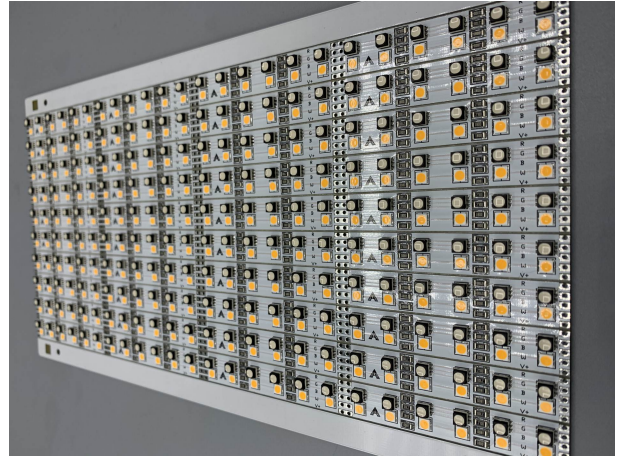

Profilo PVC RGBW IP68

Profilo in PVC bianco con barre led RGBW e resinatura poliuretanic IP68.
Adatto per utilizzo in immersione.

*White PVC Profile with RGBW Led bars and poliuretanic resin IP68.
Suitable for immersion use.*

PROFILO

- PVC bianco / *White PVC*

LUCE RGBW

- Potenza / *Power*: 20 Watt/mt
- No. Led / *Led Amount*: 96 Led/mt
- Colore / *Colour*: RGB-W(2700K / 5000K)
- Lumen mt/ *Lumen mt*: 580 lm/mt RGB – 2240 lm/mt White
- Angolo / *Beam Angle*: 120°
- Materiale PCB / *PCB Material*: FR-4 heat sink integrated
- Temp. Lavoro / *Working temp.*: -20°C + 80°C
- Taglio minimo / *Minimum Cut*: 50 mm
- Vita utile / *Life*: 80.000 h
- Volts: 24 Vdc

RESINA

- Resina Poliuretanic (PUR) / *Poliuretanic Resin (PUR)*

CAVO

- Olfex Robust 210 5G x 0,5

100%
made in italy