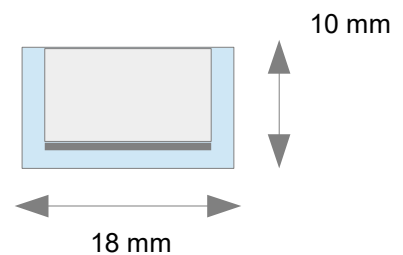

CAVO

- Olfex Robust 210 5G x 0,5