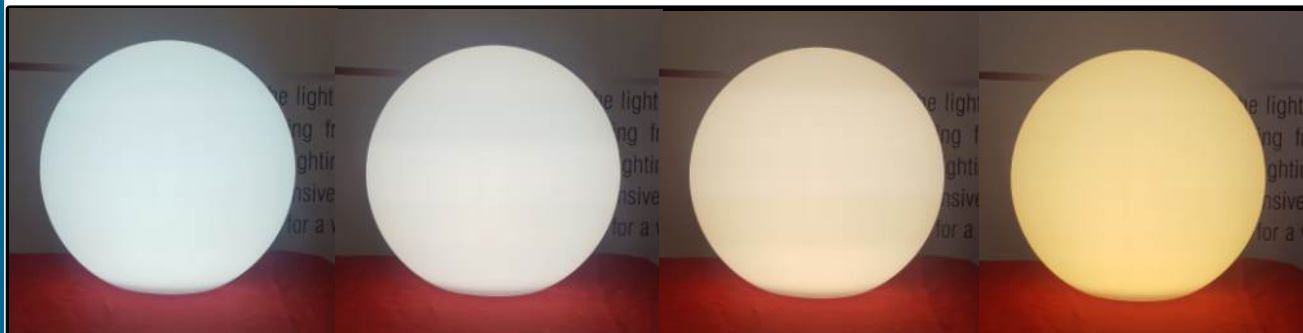

## Barre Led rigide Luce Bianco Dinamico

### *Narrow Rigid Led Bar White Dynamic Light*

- Potenza / *Power*: 17 W/mt
- Numero Led / *Led Amount*: 144 led/mt
- CRI: Min 90
- Temp. Colore / *Temp. Colour*: 2500 K – 6000 K
- Lumen: 2300 lm/mt
- Angolo emissione / *Beam Angle*: 120°
- Materiale PCB / *PCB Material*: FR-4 heat sink integrated
- Temp. Lavoro / *Working temp*: -20° + 80°
- Vita utile / *Life*: 80.000 h
- Volts: 24 Vdc