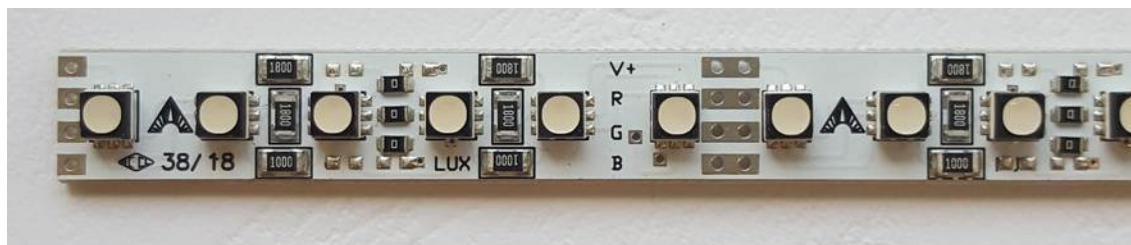

Barre Led Rigide RGB Luce Diffusa

Narrow Rigid RGB Led Bar Continuous Light

Caratteristiche tecniche RGB Standard

Technical features RGB Standard

- Potenza / <i>Power:</i>	33,5 Watt/mt
- No. Led / <i>Led Amount:</i>	120 Led/mt
- Led:	Avago
- Colore / <i>Colour:</i>	RGB
- Lumen mt/ <i>Lumen mt:</i>	1220 lm/mt
- Angolo / <i>Beam Angle:</i>	120°
- Materiale PCB / <i>PCB Material:</i>	FR-4 heat sink integrated
- Temp. Lavoro / <i>Working temp.:</i>	-20°C + 80°C
- Taglio minimo / <i>Minimum Cut:</i>	50 mm
- Vita utile / <i>Life:</i>	80.000 h
- Volts:	12 Vdc - 24 Vdc

Caratteristiche tecniche RGB Sauna

Technical features RGB Sauna

- Potenza / <i>Power:</i>	24,1 Watt/mt
- No. Led / <i>Led Amount:</i>	120 Led/mt
- Led:	Avago
- Colore / <i>Colour:</i>	RGB
- Lumen mt/ <i>Lumen mt:</i>	878 lm/mt
- Angolo / <i>Beam Angle:</i>	120°
- Materiale PCB / <i>PCB Material:</i>	FR-4 heat sink integrated
- Temp. Lavoro / <i>Working temp.:</i>	-20°C + 80°C
- Taglio minimo / <i>Minimum Cut:</i>	50 mm
- Vita utile / <i>Life:</i>	80.000 h
- Volts:	12 Vdc - 24 Vdc