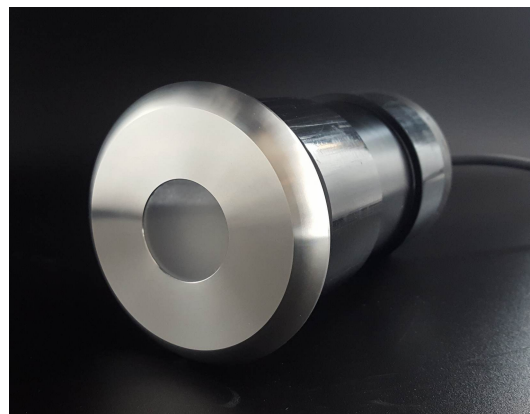

Spotlight 15 RGBW Power IP68

Spot Led in acciaio Aisi 316 resinato IP68.
Resistente all'acqua anche clorata o salata.
Adatto per piscine, docce, fontane

**Disponibile in versione stand-alone o con
controcassa**

*Led Spotlight IP68 in stainless steel Aisi 316.
Water resistat, chlorine and salt water too.
Suitable for pools, showers, fountains.*

**Available in version stan-alone or with
outercase**

Corpo / Body: Acciaio / Stainless Steel AISI 316
Controcassa / Outercase: PVC
Vetrino: Polimetilmetacrilato Trasparente o Opalino
Glass: Polimetacrilate Transparent or Opalin
Resina / Resin: Poliuretana / Polyurethane resin (PUR)
Pressacavo / Gland: ottone nichelato / nichel brass
Cavo / Cable: Olfelx Robust
Optional: rivestimento con pellicole colorate ad alta resistenza
Optional: wrapping with premium quality coloured film

RGBW

Potenza / Power:	9 W
Numero Led / No. Led:	7 power led
Temp. Colore / Temp. colour:	RGBW
Lumen Bianco / White:	455 lm
Lumen Rosso / Red:	95 lm
Lumen Verde / Green:	265 lm
Lumen Blu / Blue:	105 lm
Angolo emissione / Beam Angle:	120°
Temp. Lavoro / Working Temp:	-20°C +80°C
Volts:	24 Vdc
Gr. Protezione/ Protection Dg.:	IP68