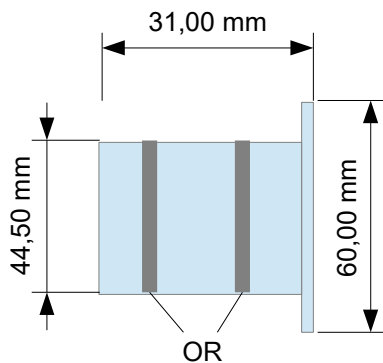

Spotlight 15 - Sauna

Spot Led in acciaio Aisi 316 resinato IP67.
Resistente alle alte temperature.
Adatto per utilizzo in sauna.

Corpo: Acciaio AISI 316
Vetrino: Polimetilmetacrilato opalino
Resina: Gomma Siliconica
Pressacavo: Ottone nichelato
Cavo: Silicone 180°C

Installazione: tubo PVC diam. 50 PN10
Optional: kit a soffitto

Bianco / White

Potenza / Power:	1,6 W/mt
N. Led / No. led:	15
Temp. Colour:	2700K / 5000K
Lumen:	280 lm
Angolo / Beam angle:	120°
Temp. Lavoro / Working temp:	-20°C +110°C
Vita Utile / Life:	80.000 h
Volts:	12 Vdc

*Led Spotlight IP67 in stainless steel Aisi 316.
High temperature resistant.
Suitable for use in sauna.*

*Body: Stainless Steel AISI 316
Glass: Polimetacrilate Opalin
Resin: Silicone Rubber
Gland: Nichel-brass
Cable: Silicone 180°C*

Installation: PVC pipe diam 50 PN10
Optional: recessed ceiling mounting

RGB

Potenza / Power:	1,92 W/mt
N. Led / No. led:	15
Temp. Colour:	RGB
Lumen:	200 lm on w
Angolo / Beam angle:	120°
Temp. Lavoro / Working temp:	-20°C +110°C
Vita Utile / Life:	80.000 h
Volts:	12 Vdc