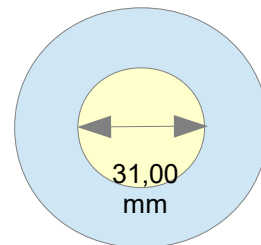

Spotlight 15 - Sauna

Spot Led in acciaio Aisi 316 resinato IP67.
Resistente alle alte temperature.
Adatto per utilizzo in sauna.

Corpo: Acciaio AISI 316
Vetrino: Polimetilmetacrilato opalino
Resina: Gomma Siliconica
Pressacavo: Ottone nichelato
Cavo: Silicone 180°C

Installazione: tubo PVC diam. 50 PN10
Optional: kit a soffitto

Bianco / White

Potenza / Power:	1,6 W/mt
N. Led / No. led:	15
Temp. Colour:	2700K / 5000K
Lumen:	280 lm
Angolo / Beam angle:	120°
Temp. Lavoro / Working temp:	-20°C +110°C
Vita Utile / Life:	80.000 h
Volts:	12 Vdc

*Led Spotlight IP67 in stainless steel Aisi 316.
High temperature resistant.
Suitable for use in sauna.*

*Body: Stainless Steel AISI 316
Glass: Polimetacrilate Opalin
Resin: Silicone Rubber
Gland: Nichel-brass
Cable: Silicone 180°C*

Installation: PVC pipe diam 50 PN10
Optional: recessed ceiling mounting

RGB

Potenza / Power:	1,92 W/mt
N. Led / No. led:	15
Temp. Colour:	RGB
Lumen:	200 lm on w
Angolo / Beam angle:	120°
Temp. Lavoro / Working temp:	-20°C +110°C
Vita Utile / Life:	80.000 h
Volts:	12 Vdc