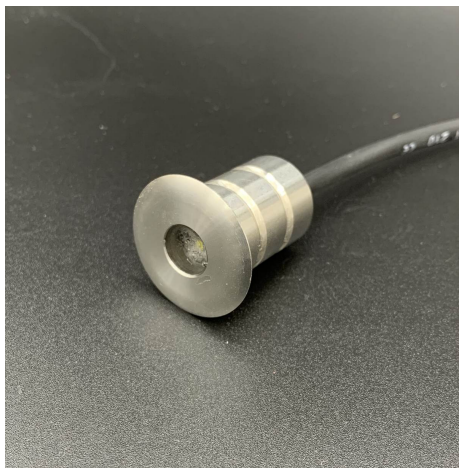

SPOTLIGHT 1

Spot Led in acciaio Aisi 316 resinato IP68.
Resistente all'acqua anche clorata o salata.
Adatto per piscine, docce, fontane

*Led Spotlight IP68 in stainless steel Aisi 316.
Water resistant, chlorine and salt water too.
Suitable for pools, showers, fountains.*

Corpo: Acciaio AISI 316
Resina: Poliuretana (PUR)
Cavo: Olfelx Robust

*Body: Stainless Steel AISI 316
Resin: Polyurethane resin (PUR)
Cable: Olfelx Robust*

Installazione: tubo PVC diam. 25 PN16

Installation: PVC pipe diam 25 PN16

Non necessita di immersione in acqua.

Immersion in water not required.

Bianco / White

RGB

Potenza / Power:	0,63 W
No. Led / Led Amount:	3
Temp. Color:	2700K / 5000 K
Lumen:	42 lm
Angolo / Beam Angle:	120°
Materiale PCB/ PCB Material:	FR-4
Temp. Lavoro / Work. Temp.:	-20° +80°
Vita utile / Life:	80.000 h
Volts:	12Vdc

Potenza / Power:	0,62 W
No. Led / Led Amount:	3
Temp. Color:	RGB
Lumen:	30 lm
Angolo / Beam Angle:	120°
Materiale PCB/ PCB Material:	FR-4
Temp. Lavoro / Work. Temp.:	-20° +80°
Vita utile / Life:	80.000 h
Volts:	12Vdc