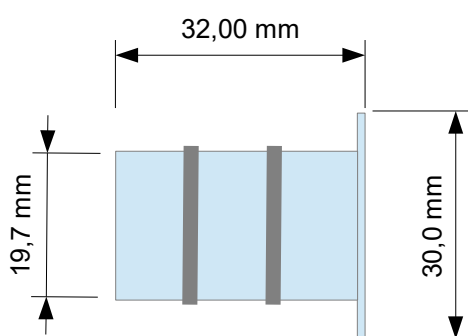

SPOTLIGHT 1

Spot Led in acciaio Aisi 316 resinato IP68.
Resistente all'acqua anche clorata o salata.
Adatto per piscine, docce, fontane

*Led Spotlight IP68 in stainless steel Aisi 316.
Water resistant, chlorine and salt water too.
Suitable for pools, showers, fountains.*

Corpo: Acciaio AISI 316
Resina: Poliuretana (PUR)
Cavo: Olfelx Robust

*Body: Stainless Steel AISI 316
Resin: Polyurethane resin (PUR)
Cable: Olfelx Robust*

Installazione: tubo PVC diam. 25 PN16

Installation: PVC pipe diam 25 PN16

Non necessita di immersione in acqua.

Immersion in water not required.

Bianco / White

RGB

Potenza / Power:	0,63 W
No. Led / Led Amount:	3
Temp. Color:	2700K / 5000 K
Lumen:	42 lm
Angolo / Beam Angle:	120°
Materiale PCB/ PCB Material:	FR-4
Temp. Lavoro / Work. Temp.:	-20° +80°
Vita utile / Life:	80.000 h
Volts:	12Vdc

Potenza / Power:	0,62 W
No. Led / Led Amount:	3
Temp. Color:	RGB
Lumen:	30 lm
Angolo / Beam Angle:	120°
Materiale PCB/ PCB Material:	FR-4
Temp. Lavoro / Work. Temp.:	-20° +80°
Vita utile / Life:	80.000 h
Volts:	12Vdc