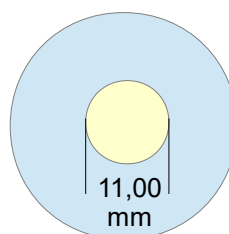

SPOTLIGHT 1

Spot Led in acciaio Aisi 316 resinato IP68.
Resistente all'acqua anche clorata o salata.
Adatto per piscine, docce, fontane

*Led Spotlight IP68 in stainless steel Aisi 316.
Water resistant, chlorine and salt water too.
Suitable for pools, showers, fountains.*

Corpo: Acciaio AISI 316
Resina: Poliuretana (PUR)
Cavo: Olfelx Robust

*Body: Stainless Steel AISI 316
Resin: Polyurethane resin (PUR)
Cable: Olfelx Robust*

Installazione: tubo PVC diam. 25 PN16

Installation: PVC pipe diam 25 PN16

Non necessita di immersione in acqua.

Immersion in water not required.

Bianco / White

RGB

Potenza / Power:	0,63 W
No. Led / Led Amount:	3
Temp. Color:	2700K / 5000 K
Lumen:	42 lm
Angolo / Beam Angle:	120°
Materiale PCB/ PCB Material:	FR-4
Temp. Lavoro / Work. Temp.:	-20° +80°
Vita utile / Life:	80.000 h
Volts:	12Vdc

Potenza / Power:	0,62 W
No. Led / Led Amount:	3
Temp. Color:	RGB
Lumen:	30 lm
Angolo / Beam Angle:	120°
Materiale PCB/ PCB Material:	FR-4
Temp. Lavoro / Work. Temp.:	-20° +80°
Vita utile / Life:	80.000 h
Volts:	12Vdc